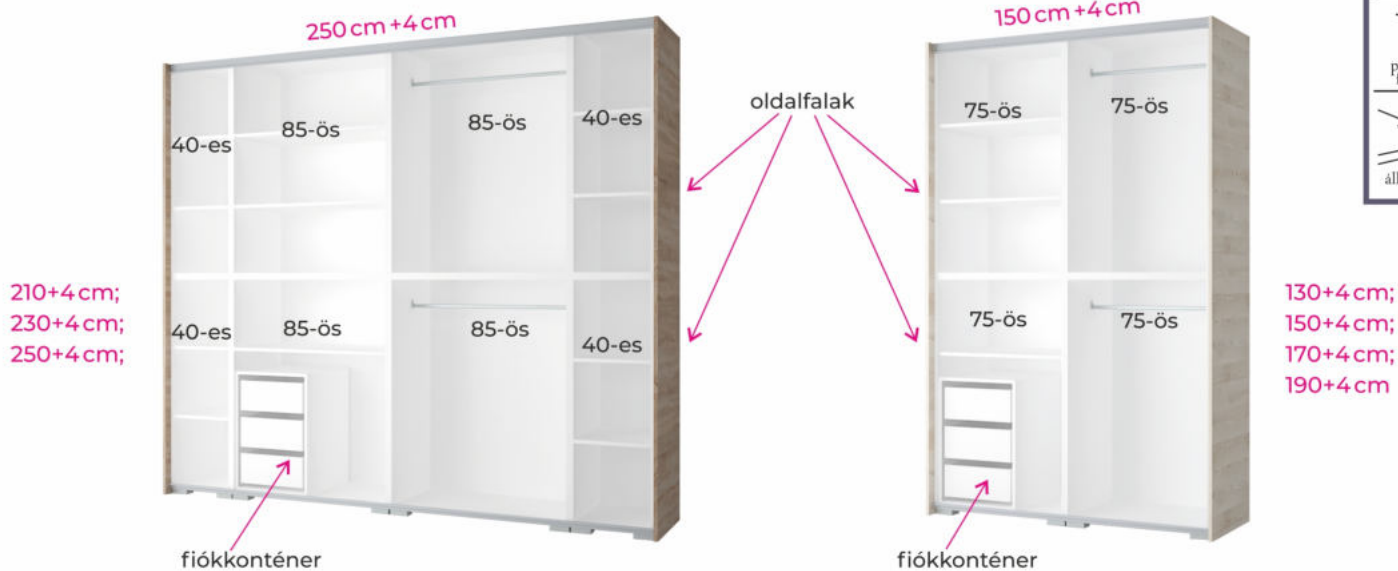

Belső elrendezések:

210+4 cm;
230+4 cm;
250+4 cm;

130+4 cm;
150+4 cm;
170+4 cm;
190+4 cm