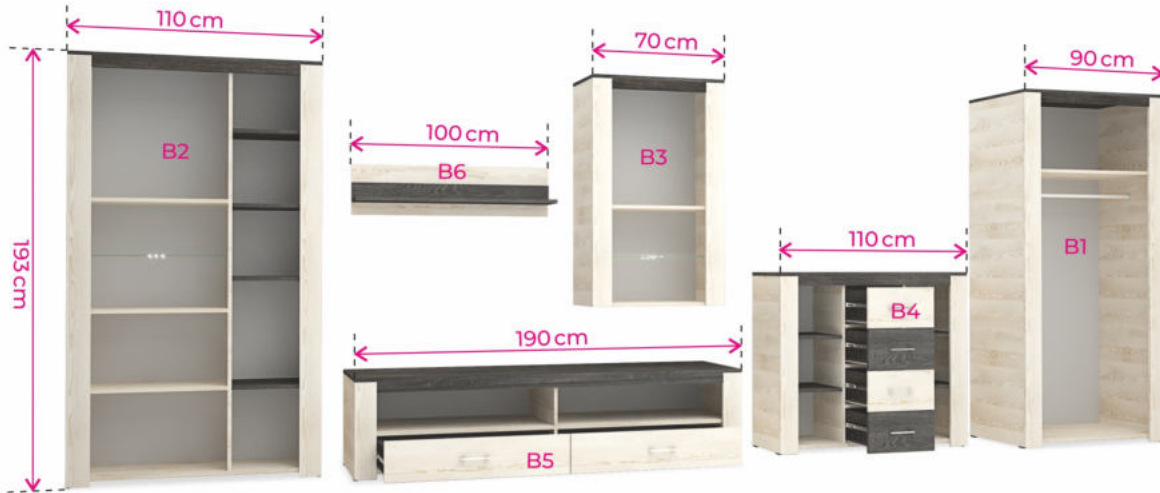

Méretetek:

Elemes bútorcsalád

Korpusz-Front színek:

B1: 90 cm ruhás elem (193x90x54); **B2:** 110 cm vitrines elem (193x110x37); **B3:** felső vitrines elem (116x70x37); **B4:** fiókos komód elem (94x110x37); **B5:** TV-s elem (46,5x190x54); **B6:** fali polc elem (25x100x22);

BREMA
elemes bútorcsalád

INFORMÁCIÓ

18 mm
laminált
forgácslap

ABS
élzárás

süllyesztett
fejű
forgácslap-
csavar

3mm
HDF
hátleméz
tűzőkapocs
rögzítés

LED
VILÁGÍTÁS

fém
fiókcsúszka