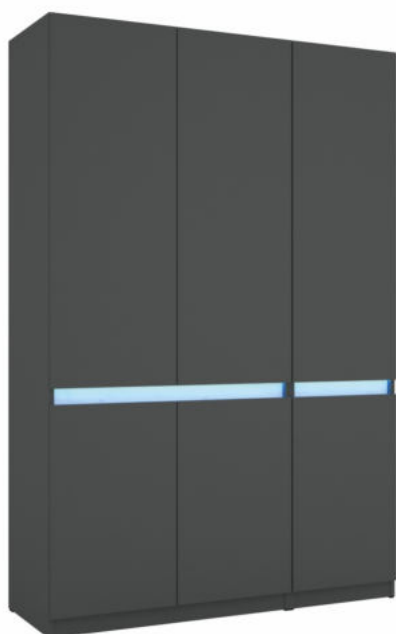

információ > 105.o

ÚJ!

Opcionálisan  
választható:  
RGB LED

BOSS  
gardrób

A BOSS gardrób előnye letisztult, modern megjelenése és személyre szabható belső elrendezése. Az alap mándlirudas belső kiegészíthető 3 fiókos fiókkonténerrel vagy akár polcokkal is, az egyéni igényeknek megfelelően. A tükros ill. tükör nélküli kivitelhez is rendelhető RGB LED, hogy a hálószoba még hangulatosabb legyen.