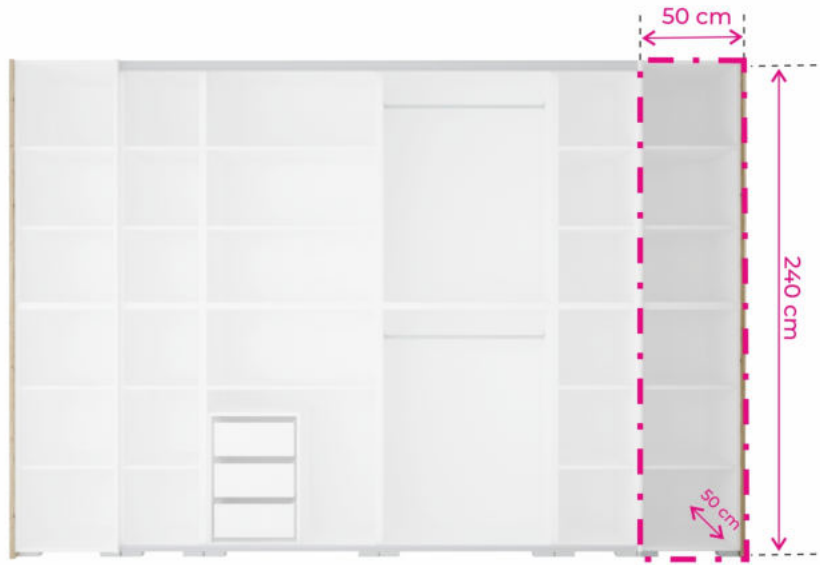

Korpusz szín:

fehér

Front/oldalfal színek:

san remo

canyon tölgy

artisan tölgy

sonoma tölgy

rusztik fehér

nero

matt sötétszürke

canterbury

sötét katthult

katthult

Választható szürke vagy fekete profillal/lábbal!