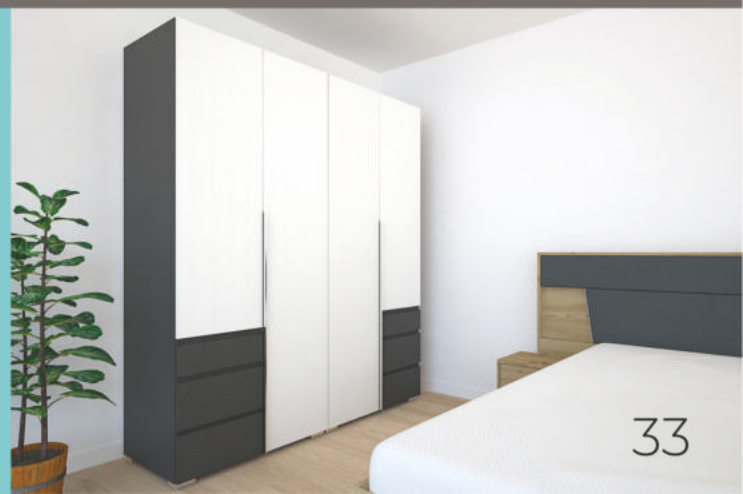

információ > 105.o

ÚJ!

Opcionálisan  
választható:  
RGB LED

BOSS  
gardrób

A BOSS gardrób előnye letisztult, modern megjelenése és személyre szabható belső elrendezése. Az alap mándlirudas belső kiegészíthető 3 fiókos fiókkonténerrel vagy akár polcokkal is, az egyéni igényeknek megfelelően. A tükros ill. tükör nélküli kivitelhez is rendelhető RGB LED, hogy a hálószoba még hangulatosabb legyen.

A fogó nút bútorlap színei szabadon variálhatóak a gardrób színeivel.

információ > 103.o

gardrób

információ > 102.o

SILVER

ÚJ!

Az Silver nyílóajtós gardrób 180 cm-es és 225 cm-es méretben kapható. Tükrös és teleajtós változatban is rendelhető. Elsősorban a modern lakberendezést kedvelők figyelmébe ajánljuk. A matt sötétszürke korpuszhoz remekül illik a canyon tölgy, valamint rusztik fehér ajtó. Ezenkívül rendelhető magasfényű fronttal is: fehér vagy szürke ajtóval. Mándlirudas, fiókos elrendezésének köszönhetően nagyon jól pakolható, szükség esetén akár polcokkal is kiegészíthető.