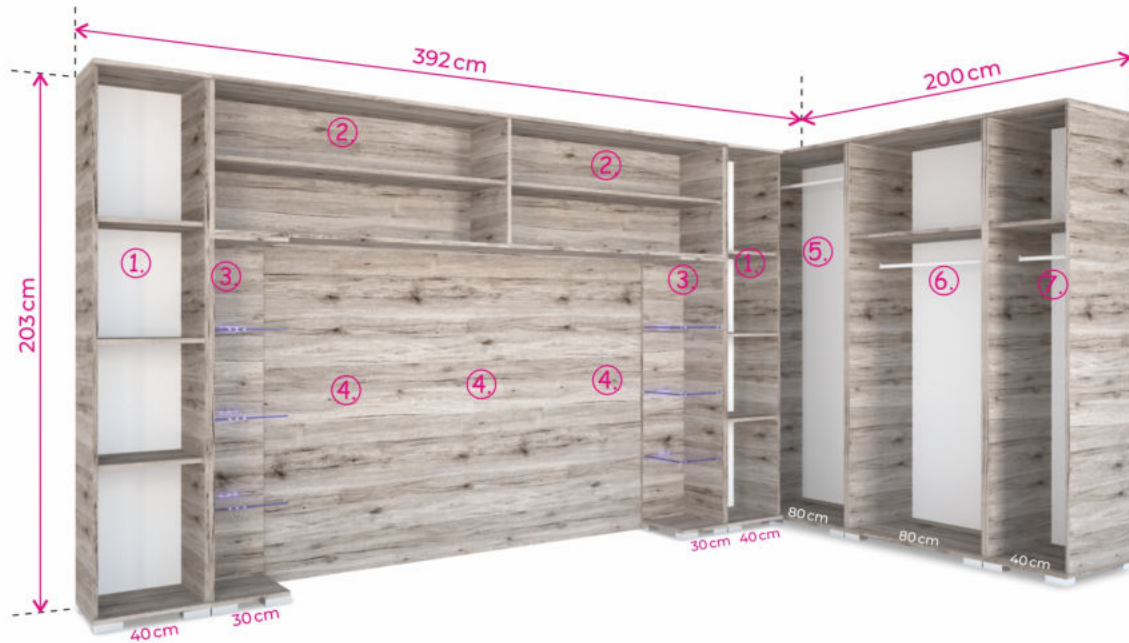

## Méretek:

260 cm

340 cm

392x200 cm

Jobbos-balos elrendezésben  
is összeállítható!