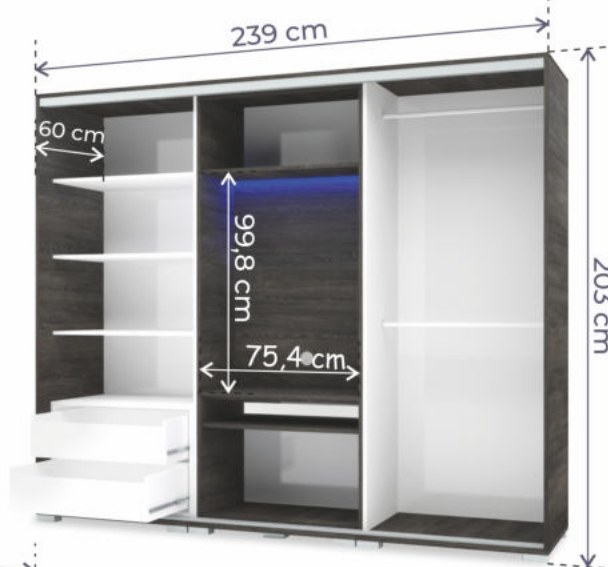

## Méretetek:

- 239 cm
- 318 cm

- Állítható láb.
- Akár mozgásérzékelős LED-del és/vagy RGB LED világítással is!

TV-s gardróbok  
belső elrendezés

OPCIONÁLIS