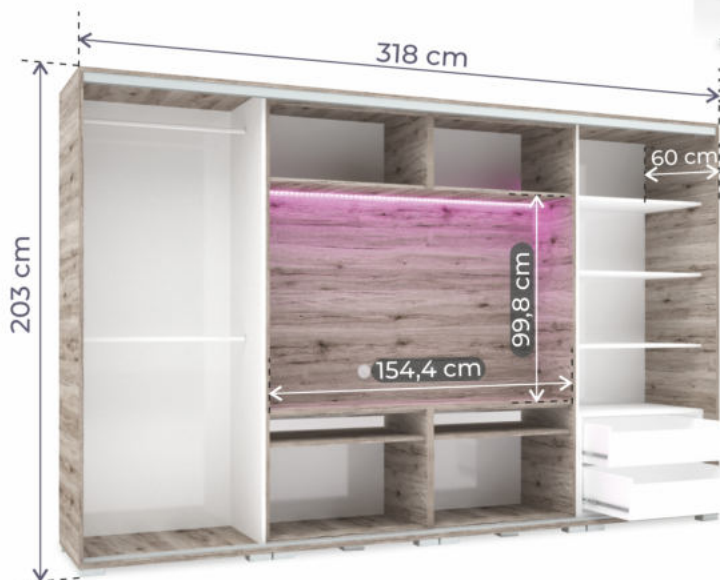

## Méretetek:

- 239 cm
- 318 cm

- Állítható láb.
- Akár mozgásérzékelős LED-del és/vagy RGB LED világítással is!

TV-s gardróbok  
belső elrendezés

OPCIONÁLIS