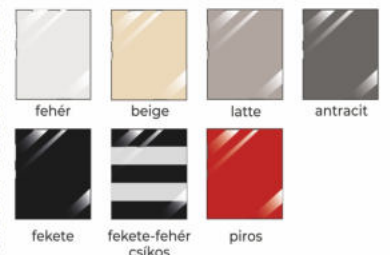

**Korpusz/front színek:**

**Magasfényű betét színek:**