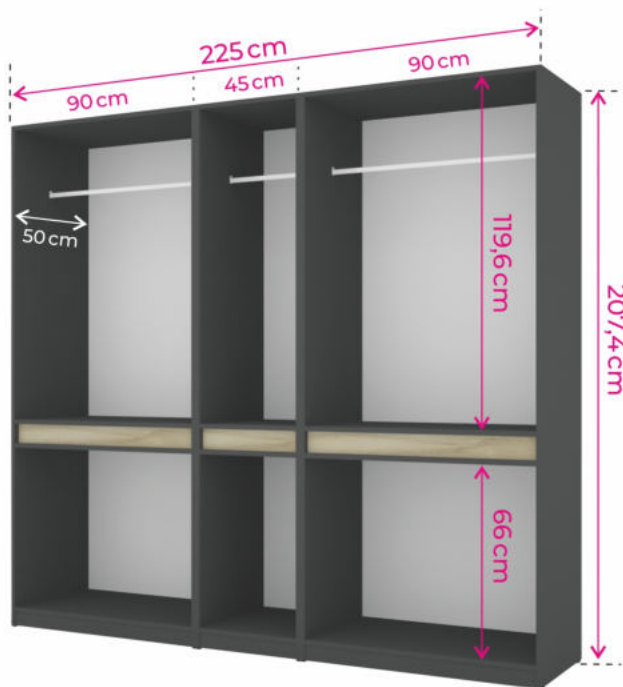

Méretetek:

- 135 cm (90+45)
- 180 cm (2x90)
- 225 cm (90+45+90)
- 270 cm (3x90)

135-270 cm: mándlirudas belső.

Optionálisan választható:

- plusz polc
- 3 fiókos fiókonténer
- RGB LED