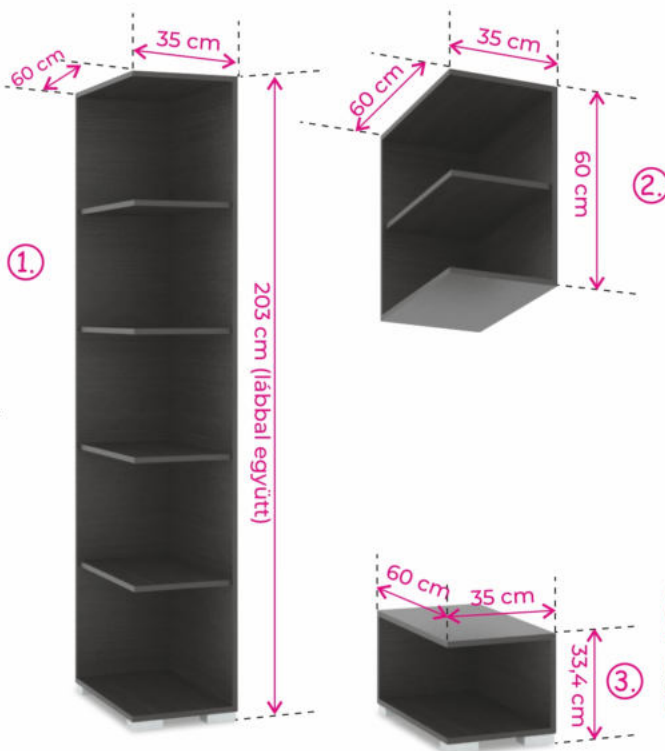

Méretetek:

35 cm

- Opcionálisan rendelhető tolóajtós gardróbhoz ①, felső ② és alsó ③ magasítóhoz egyaránt.
- Jobbos vagy balos elrendezésben.
- Lapraszerelt.

A láb a sarokelem alsó magasítónak nem tartozéka, a sarokelemről kerül átszerelésre.

Magasság:
sarokpolc magasító: 30 cm
láb: 3,4 cm