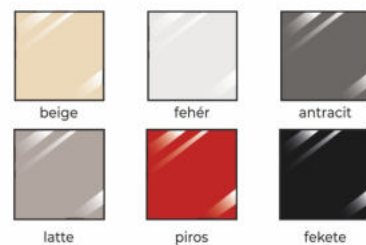

### Magasfényű betét színek: