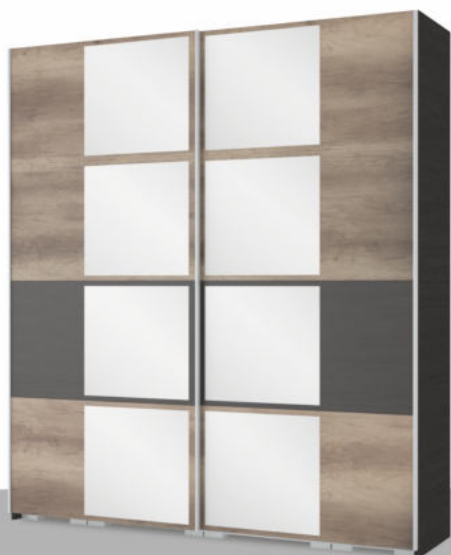

FŐNIX

A Főnix gardrób nagyon izgalmas gardrób-rendszer. Magasságát tekintve is kiemelkedő a maga 240 cm-es méretével, az 5-féle korpusz variálásával pedig 7 különböző méretben (134-254 cm) állítható össze. Ennek köszönhető, hogy nagyon könnyedén a saját igényekre szabható.

Színében is számos lehetőség adott: rusztik fehér, sonoma tölgy, artisan tölgy, canyon tölgy, katthult, sötét katthult, san remo, canterbury, nero, matt sötétszürke.

Ajtónként 4 egyforma elemből épül fel, amelyek szabadon variálhatóak. A tolóajtós ajtókra opcionálisan választható tükör is