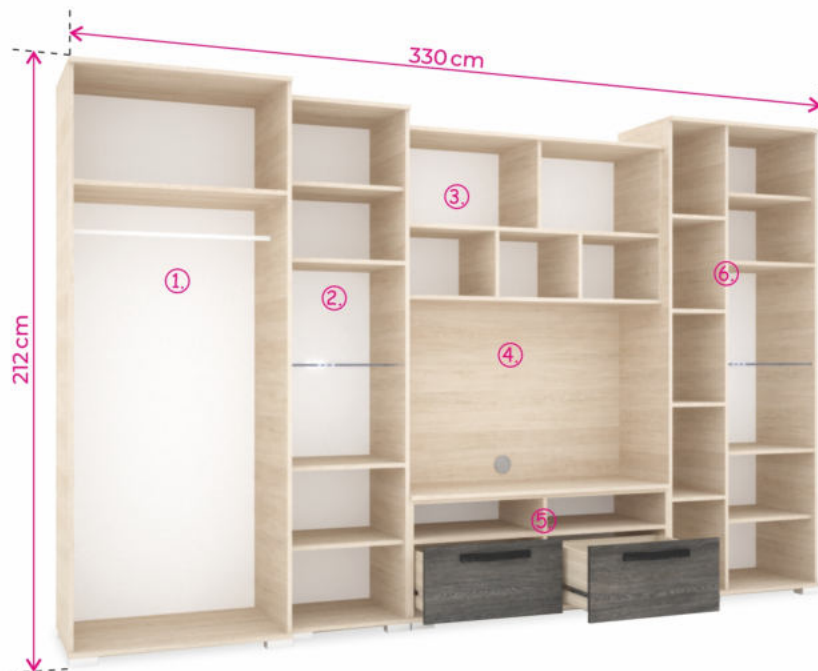

ATLANTA szekrény

18 mm
laminált
forgácslap

ABS
élezés

süllyesztett
fejű
forgácslap-
csavar

3mm
HDF
hátlemez
tűzőkapocs
rögzítés

fém
polctartók

fém
fiókcsúszka

polctartó
túratok

LED
VILÁGÍTÁS

állítható
láb

INFORMÁCIÓ

Méreték:

330 cm

Korpusz-Front színe:

santana-canterbury

330 cm: ① 80 cm ruhás elem (212x80x52,5); ② 50 cm polcos elem (207x50x42,5); ③ 120 cm áthidaló (69x120x37,5); ④ hátfal (79,5x120);
⑤ 120 cm TV-s elem (53,5x120x42,5); ⑥ 80 cm üveges elem (212x80x42,5)

DIABLO szekrény

18 mm
laminált
forgácslap

ABS
élezés

süllyesztett
fejű
forgácslap-
csavar

3mm
HDF
hátlemez
tűzőkapocs
rögzítés

fém
polctartók

fém
fiókcsúszka