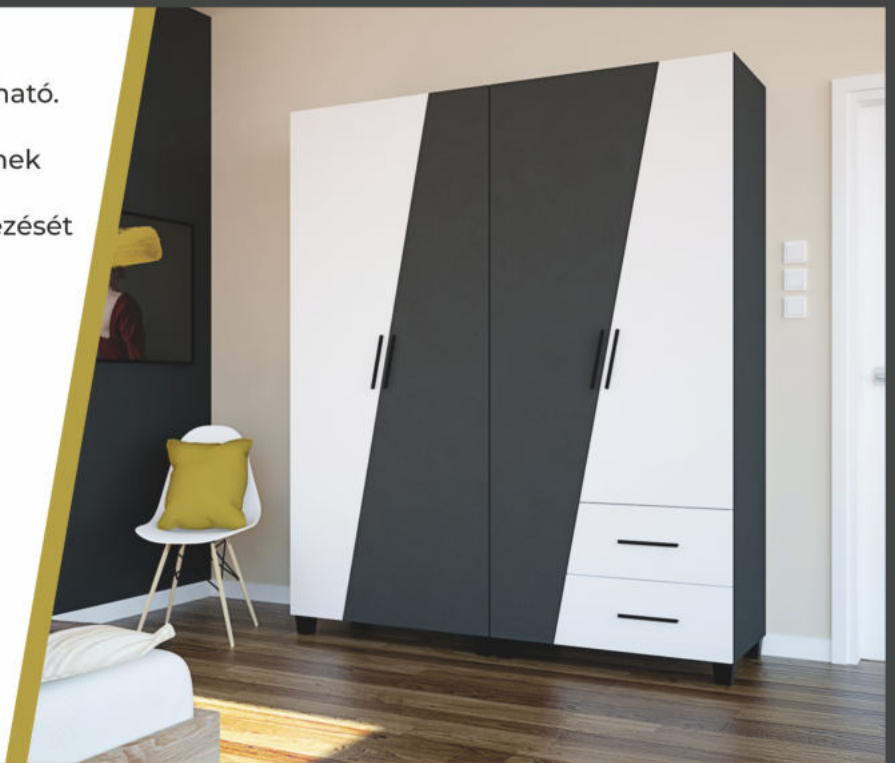

Az Onix gardrób 180 cm-es méretben kapható. Az alsó 2 fióknak, illetve az akasztós belsőnek köszönhetően sok ruha kényelmes elhelyezését teszi lehetővé. A tükrös ajtók a komfortos öltözködést segítik és a teret is növelik a hálószobában. A tükrök nélküli verzió a korpusz színével megegyező ajtóval készül. A matt sötétszürke szín remekül harmonizál az artisan tölgy, san remo és rusztik fehér ajtókkal.