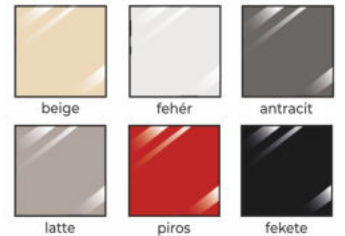

Magasfényű betét színek: