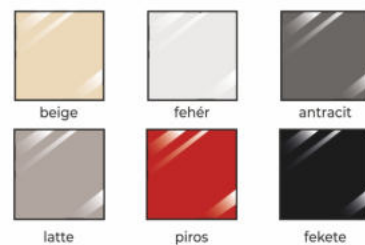

## Magasfényű betét színek: