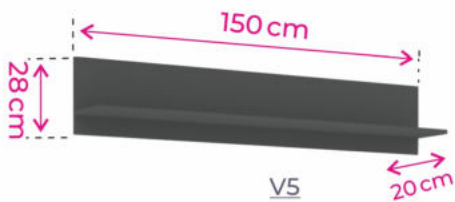

Méretetek:

elemes bútorcsalád

- V1: 90 cm ruhás elem (206x90x50);
- V2: 60 cm üveges elem (206x60x40);
- V3: 90 cm üveges elem (171x90x40);
- V4: 150 cm TV-s elem (63x150x35);
- V5: 150 cm fali polc elem (28x150x20);
- V6: 60 cm nyitott polcos elem (206x60x40);
- V7: 90 cm nyitott polcos elem (171x90x40);

Korpusz-Front szín:

matt sötétszürke

artisan tölgy

san remo

magasfényű
fehér

Betét színek:

V5

INFORMÁCIÓ

18 mm
laminált
forgácslap

ABS
elzárás

süllyesztett
fejű
forgácslap-
csavar

3 mm
HDF
hátlemez
tűzőkapocs
ragasztás

fém
polctartók

polctartó
furatok

állítható láb

VEGAS
elemes
bútorcsalád