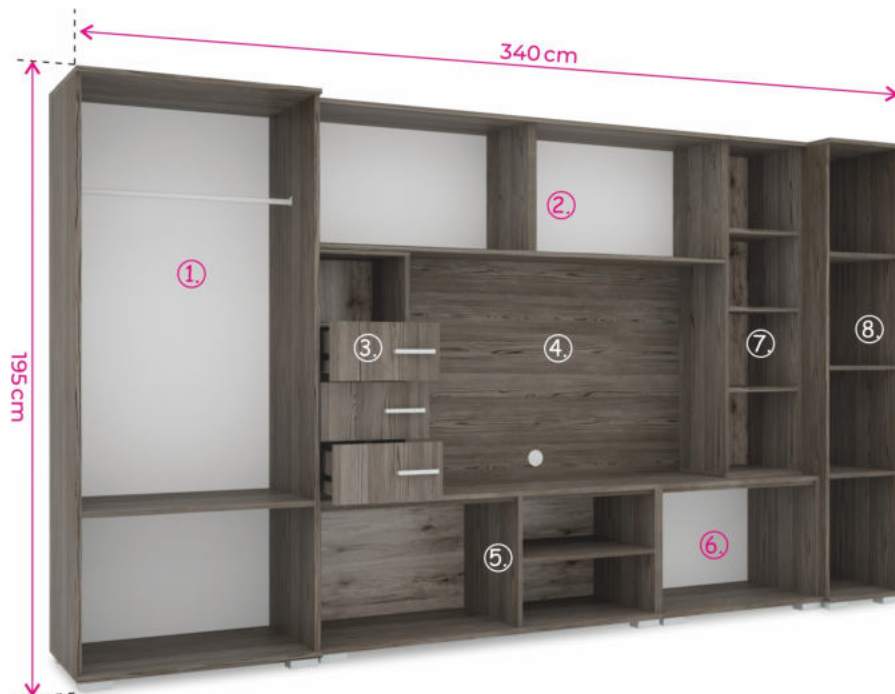

állítható láb

## Méretetek:

- 340 cm
- 380 cm