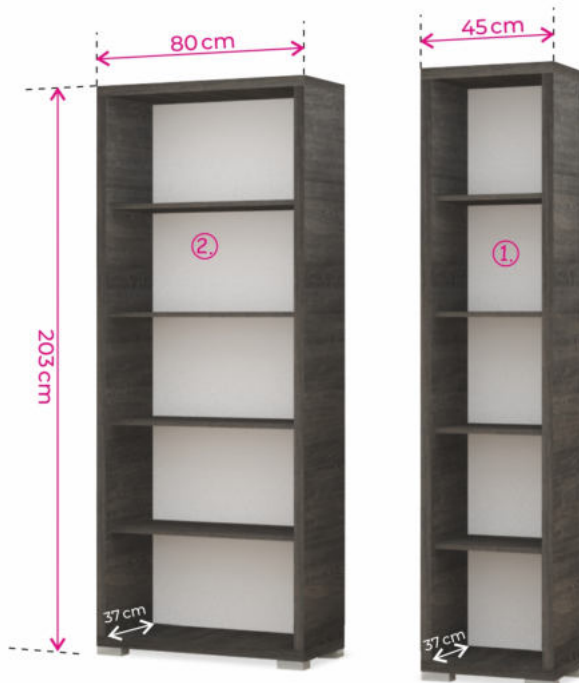

## Méretetek:

◀ 45 cm

◀ 80 cm

KÖNYVESPOLC