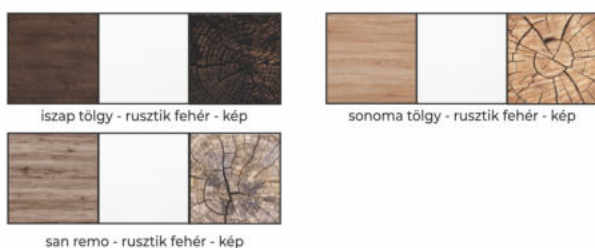

Méreték:

160 cm ➤

Festett betétek. ➤
Állítható láb. ➤
Akár mozgásérzékelős ➤
LED-del is!

Belső elrendezés
és általános információk:
107. oldal

Korpusz/front - betét színek: