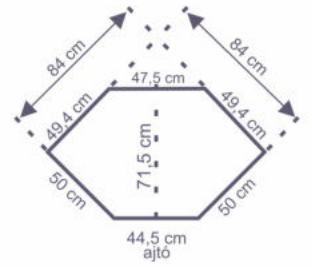

Korpusz/front színek:

180 cm: 2x45 cm ruhás elem; 90 cm polcos-fiókos elem
270 cm: 2x90 cm ruhás elem; 90 cm polcos-fiókos elem

BASIC

nyílóajtós gardrób

18 mm laminált forgácslap

ABS elzárás

süllyesztett fejű forgácslap-csavar

3mm HDF hátlemez tűzokápos rögzítés

fém poltartók

poltartó furatok