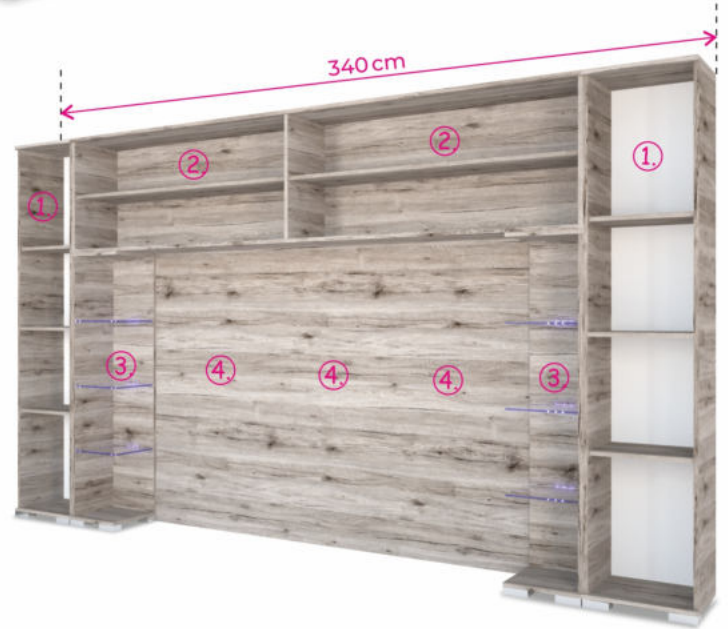

## Méretek:

260 cm

340 cm

392x200 cm

Jobbos-balos elrendezésben  
is összeállítható!