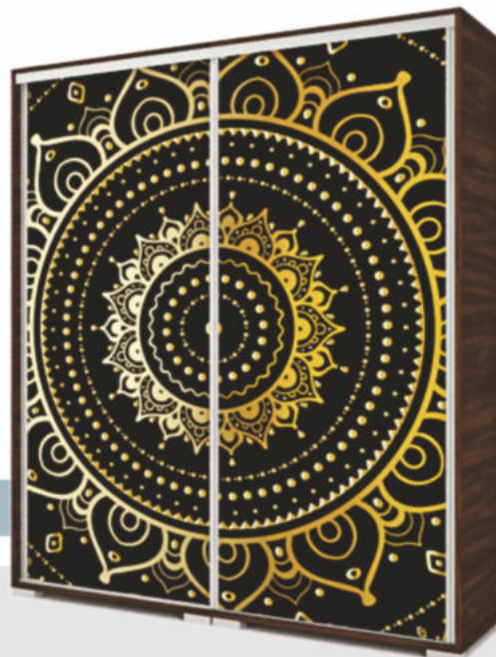

# ARIZONA

 gardrób

160  
239

információ > 107/113.0