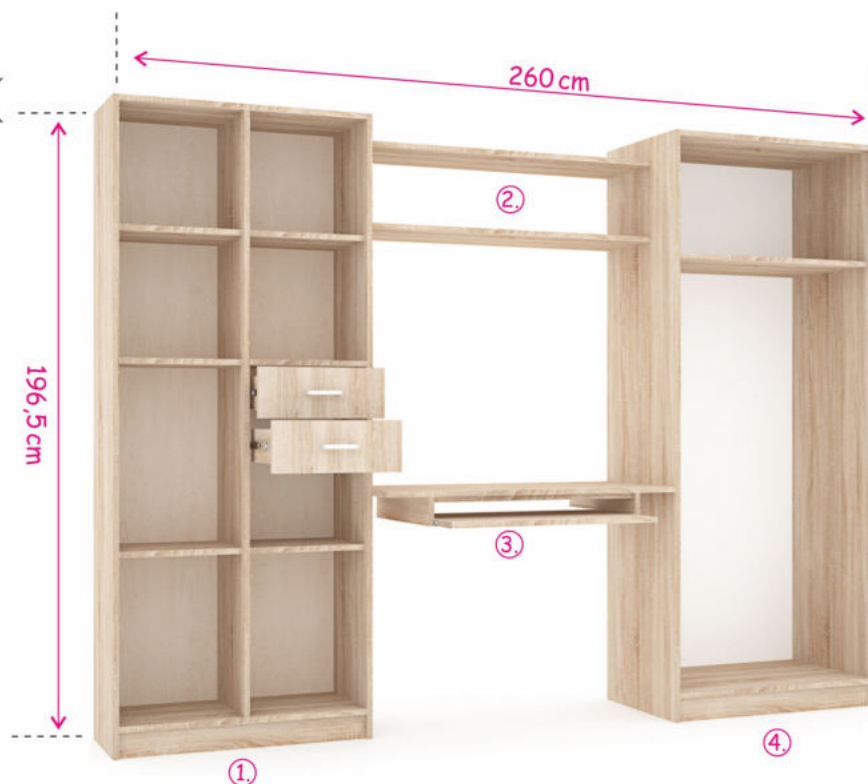

Méreték:

260 cm

Korpusz-Front színek:

ERYK
tanulószor

INFORMÁCIÓ

18 mm
laminált
forgácslap

ABS
elzárás

süllyesztett
fejű
forgácslap-
csavar

3 mm
HDF
hátlemmez
tűzőkapocs
rögzítés

fém
polctartók

polctartó
furatok

fém
fiókcsúszka

260 cm: 1. Fiókos elem (196,4x80x37,5); 2. 2x polc (100x33); 3. klaviatúra (10,8x100x50); 4. ruhás elem (196,4x80x52,5)

Méreték:

180 cm (2x90)