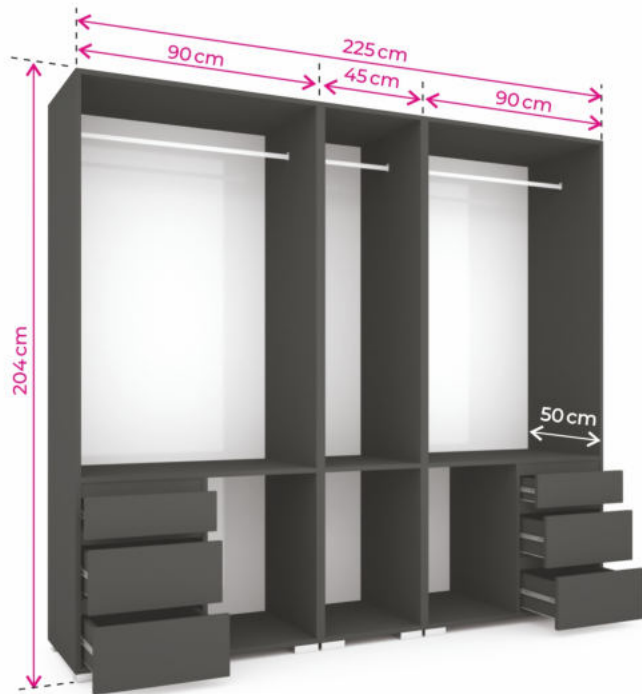

SILVER

nyílóajtós gardrób

Méretetek:

180 cm (2x90)

225 cm (2x90+45)

18 mm laminált forgácsolap

ABS elzárás

süllyesztett fejű forgácsolap-csavar

3 mm HDF hátlemez tűzőkapocs rögzítés

fém fiókcsúszka

állítható láb

polctartó furatok

INFORMÁCIÓ

Korpusz/fiókelő színek:

matt sötétszürke

Front színek:

rusztik fehér

canyon tölgy

Magasfényű front színek:

magasfényű fehér

magasfényű szürke

180 cm: 2x90 cm fiókos elem

225 cm: 2x90 cm fiókos elem; 45 cm ruhás elem